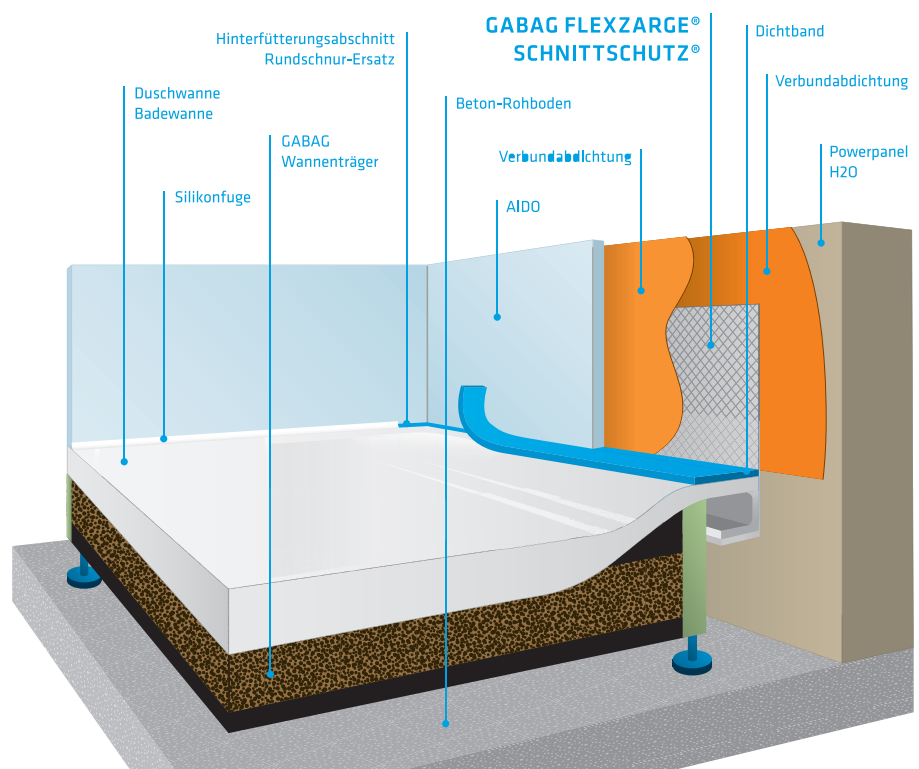

Die Komplettlösung für ein fugenloses Bad mit sicherer Abdichtung.

Fugenlose Wandbeschichtung, die einwandfrei abgestimmt ist auf die anschliessende Sanitärtechnik. AI DO® wurde zur Systemlösung entwickelt: Vom wasserresistenten Untergrund über die sichere Abdichtung bis zur fugenlosen Wandbeschichtung. Eine Lösung, die funktioniert.

AI DO® Anwendungsbereiche

- Badezimmer, Dusche und WC im privaten Haushalt
- Gross- und Privatküchen
- Öffentliche WC-Anlagen (Restaurant, Hotel, etc.)
- Duschen, Garderoben und Massageräume in gewerblichen Bauten (Sport- und Fitness)
- Arztpraxen, Spitäler und Therapieräume
- Räume mit besonderen Hygienevorschriften (wie z.B. Reinräume)

Komplettlösung mit Sanitärtechnik

Fugenlose Wände im Nassbereich und dazu dichte Sanitärinstallation - mit der AI DO® Systemlösung funktioniert das. Für den Untergrund wird das wasser- und alkaliresistente fermacell Powerpanel H₂O benutzt. Darauf aufbauend kommt die Abdichtung mit der GABAG FLEXZARGE® SCHNITTSCHUTZ® oder 3D, welche ebenso wärmeisoliert und schalldämmend ist. Und als Oberflächenabschluss an der Wand bietet AI DO® hygienische und keimresistente, fugenlose Beschichtung.

Systemaufbau AI DO® - Varianten

Für die Umsetzung des AI DO® Systems stehen zwei Aufbauvarianten zur Auswahl: AI DO® Vlies oder Netzeinbettung mit AI DO® Gewebe.