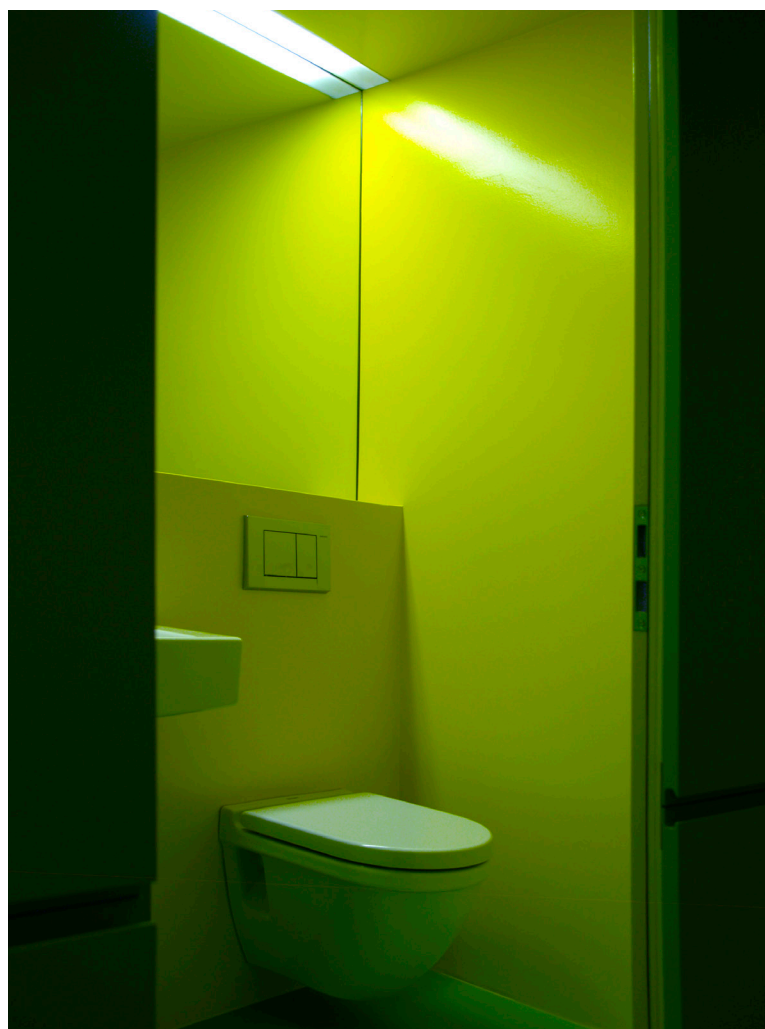

Bestehende Fliesen renovieren mit AI DO®

AI DO® funktioniert bestens zur Renovation auf bestehenden Fliesen. Mit Hilfe des Systemelements AI DO® Spachtel werden alte Fliesen direkt überbeschichtet - einfach und ganz ohne aufwendiges Abspitzen, was viel Schmutz, Staub und Zeit spart.

Fugenlos in freier Form

Die fugenlose Technologie garantiert totale Formfreiheit: in jeder Flächengrösse und egal, ob mit Rundungen, Nischen oder speziellen Winkeln. AI DO® lässt Freiraum zur Gestaltung.

A photograph of a modern bathroom shower area. A white bathtub is in the foreground, with a chrome showerhead and faucet mounted on the wall above it. The wall is a light, neutral color. A semi-transparent white box is overlaid on the image, containing text.