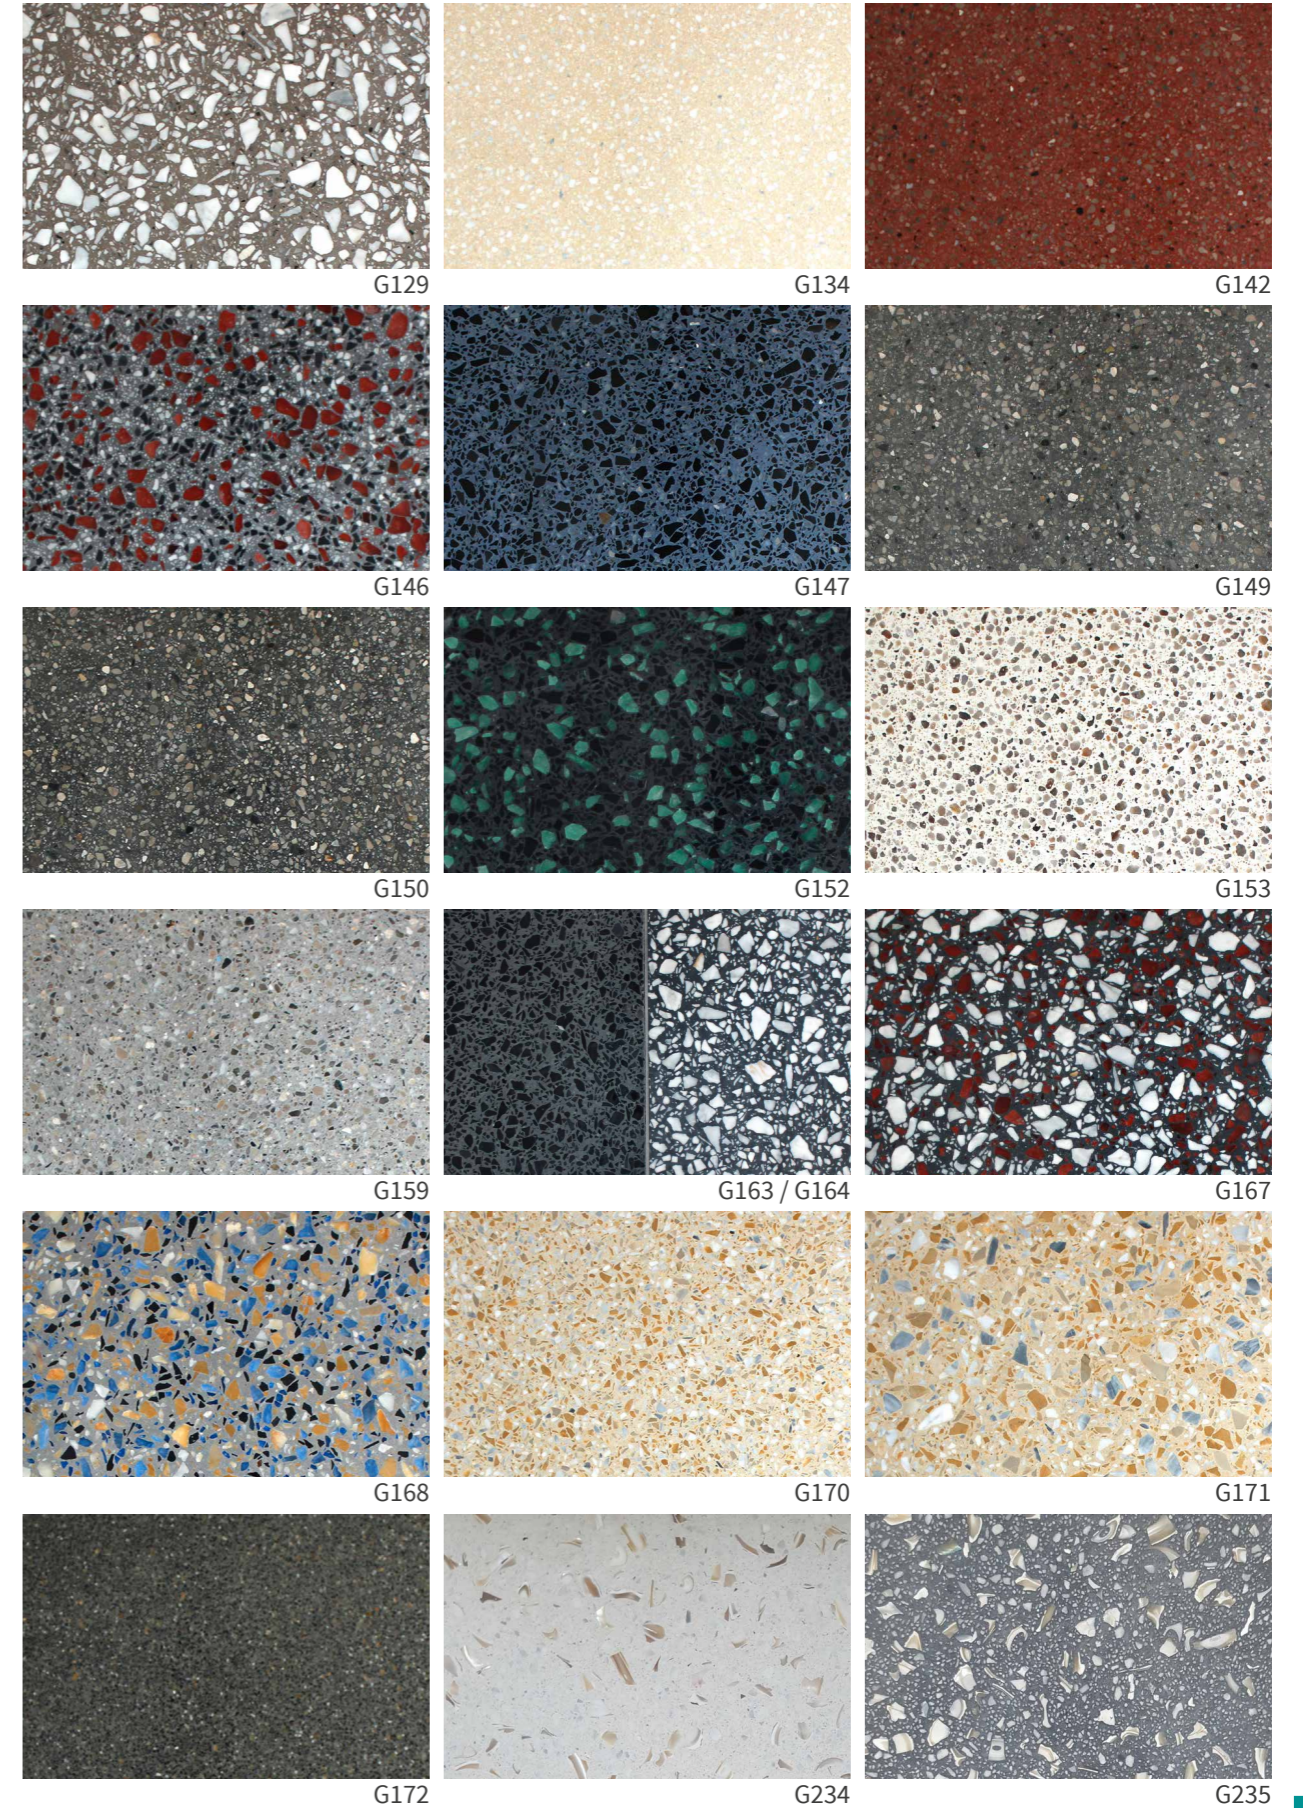

ALS FERTIGE MISCHUNGEN ERHÄLTlich