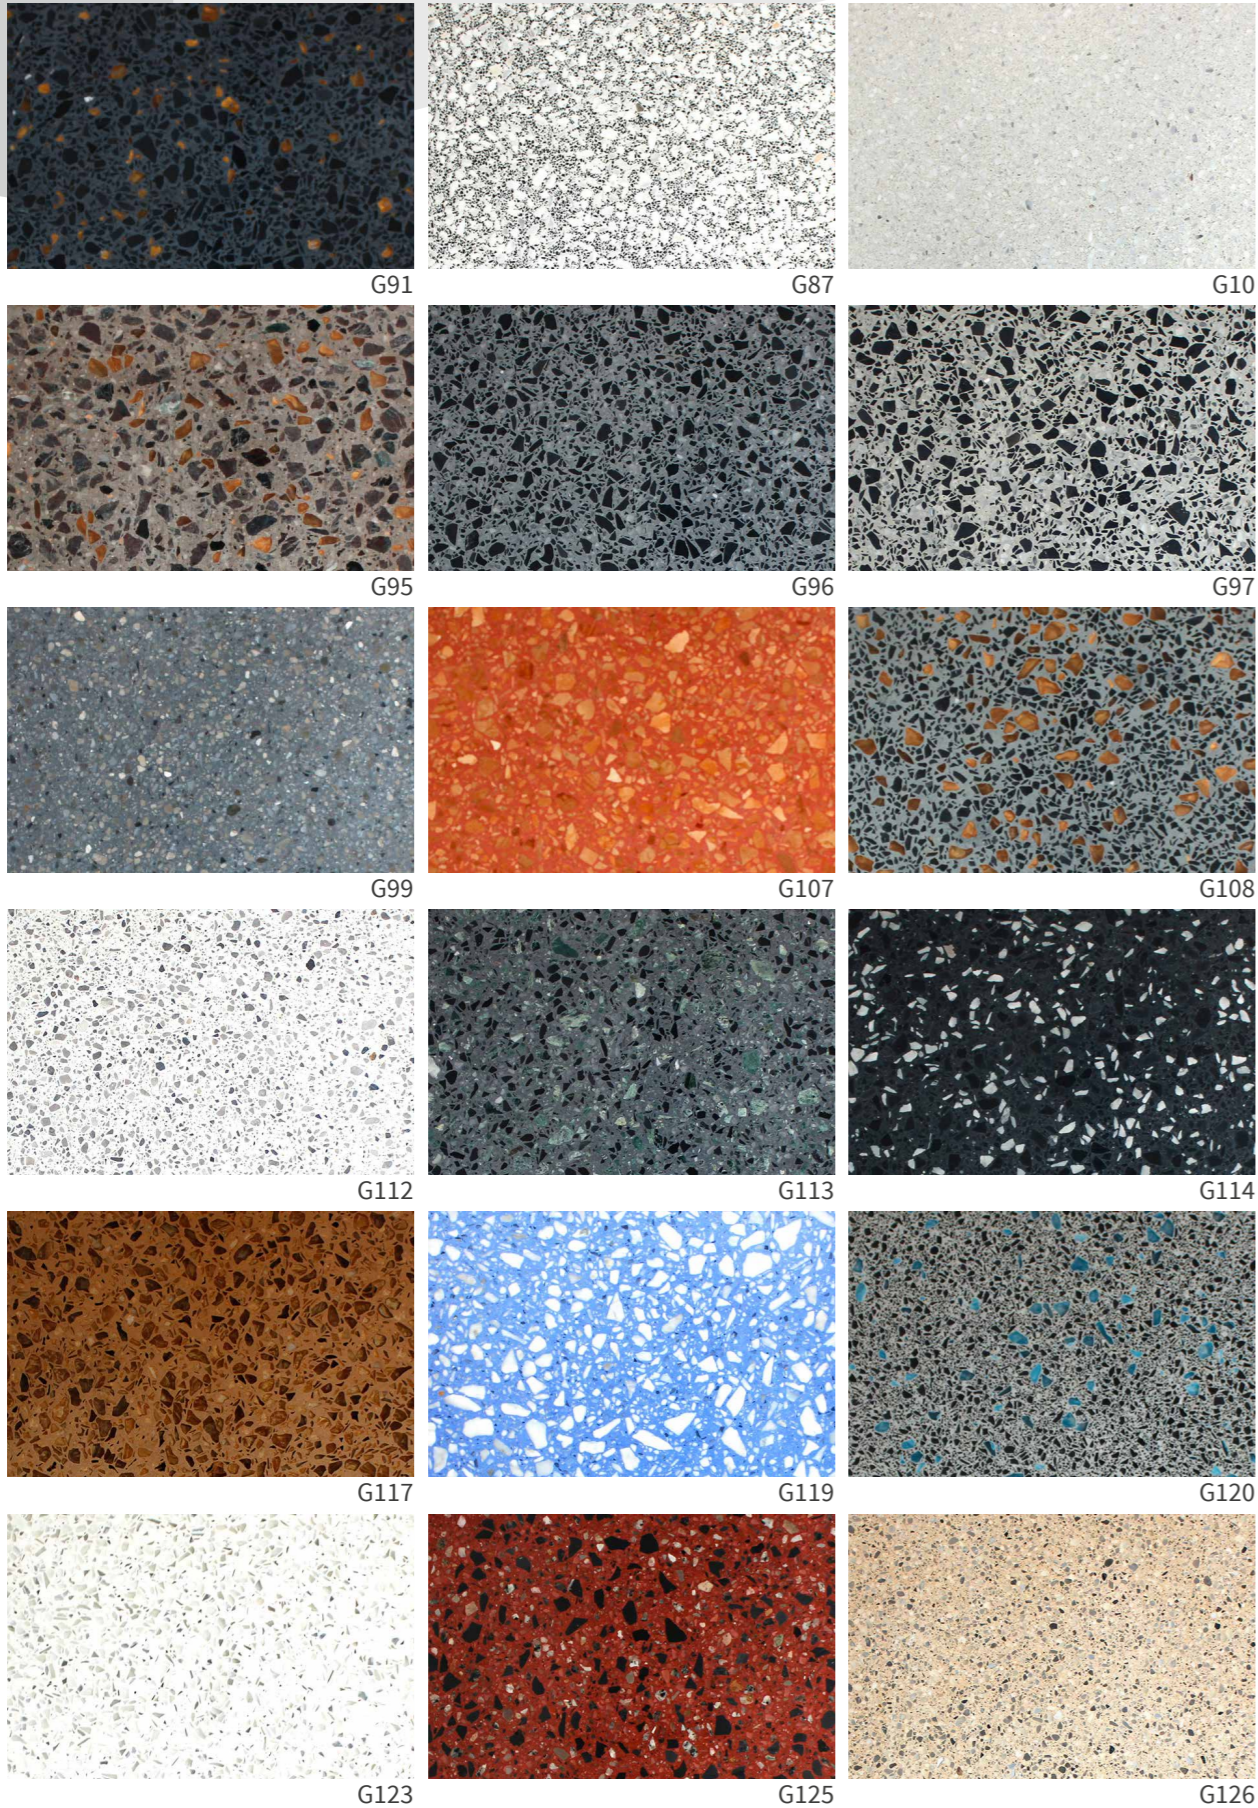

hochbelastbar und trotzdem edel und elegant

Weitere Bilder? Einfach QR-Code mit dem Smartphone scannen!

MARMORSPLITT

erhältliche Korngröße: 1,2 - 16 mm

Bardiglio

Bianco Carrara

Botticino

Giallo Mori

Giallo Siena

Grigio Carnico

Marrone Mogano

Nero Ebano

Rosso Levanto

Rosso Verona

Verde Alpi

Breccia Aurora

GLASGRANULAT

erhältliche Granulatgröße: 2 - 5 mm oder 5 - 10 mm; Spiegelgranulat: 1 - 4 mm

Anthrazit

Himmelblau

Neutralgelb

Neutralgrün

Neutralrot

Sattgold

Schwarz

Signalblau

Signalgelb

Signalgrün

Signalrot

Weiss

Spiegel

ALS FERTIGE MISCHUNGEN ERHÄLTlich